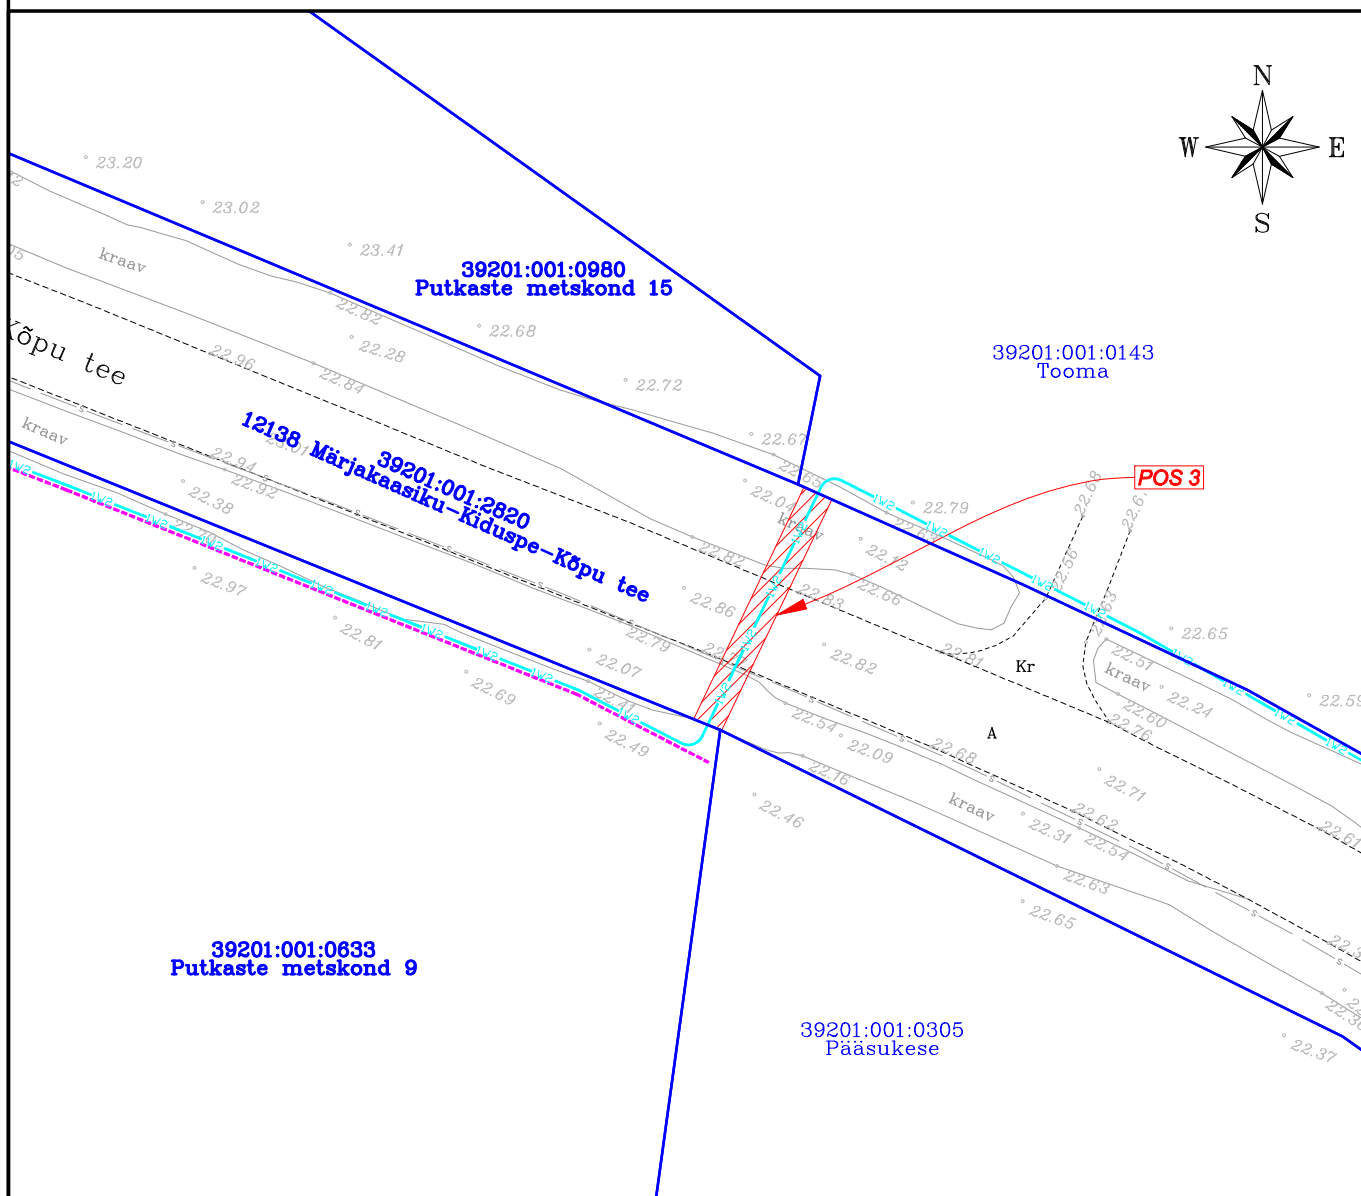

ISIKLIKU KASUTUSÕIGUSE SEADMISE PLAAN NR 7

IKÕ ala Pos nr (plaanil)	Kinnistu registriosa nr	Katastriüksuse tunnus, nimi ja sihtotstarve	IKÕ ala pindala m ²
Pos 3	9945850	39201:001:2820 12138 Märjakaasiku-Kiduspe-Kõpu tee Transpordimaa 100%	34

- IKÕ seadmise ala
- Katastriüksuse piirid
- Projekteeritud tehnovõrk - elektri maakaabelliin (pikkus 17 m)

Projekti nimetus / asukoht Lauka-Kõpu 10 kV liini (Kiduspe haruliin) rekonstrueerimine I OSA Kiduspe küla, Hiiumaa vald, Hiiumaa maakond			Töö nr IP6545-K1
Koostaja Draftit OÜ	Mõõtkava 1:500	Leht / formaat A4	Kuupäev 09.12.2024